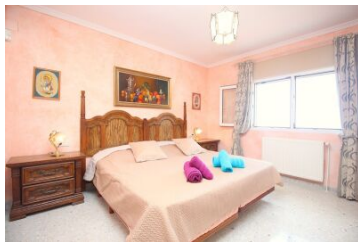

Expert Services

rent@expertservices.es / +34 653 876 375 / www.expertservices.es