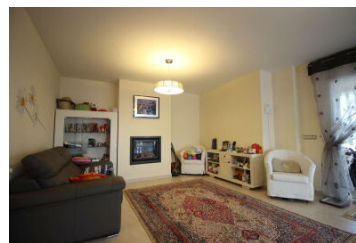

 250.00m<sup>2</sup>

 803.00m<sup>2</sup>

 Piscina privada

 Yes

 Yes

**Precio:** From 250€/day

**Expert Services**

rent@expertservices.es / +34 653 876 375 / www.expertservices.es