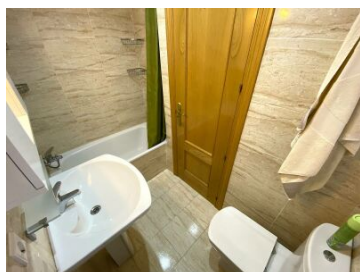

Expert Services

rent@expertservices.es / +34 653 876 375 / www.expertservices.es