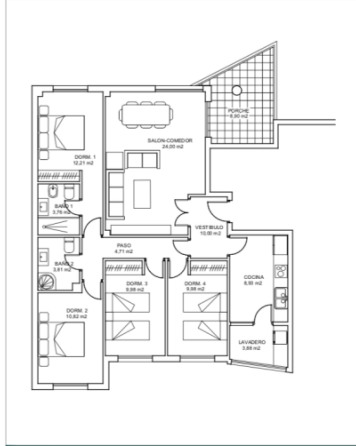

Expert Services

rent@expertservices.es / +34 653 876 375 / www.expertservices.es