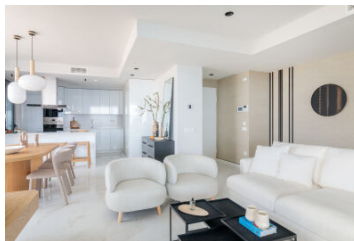

Expert Services

rent@expertservices.es / +34 653 876 375 / www.expertservices.es