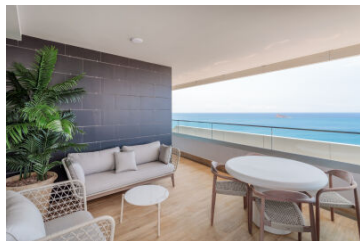

Expert Services

rent@expertservices.es / +34 653 876 375 / www.expertservices.es