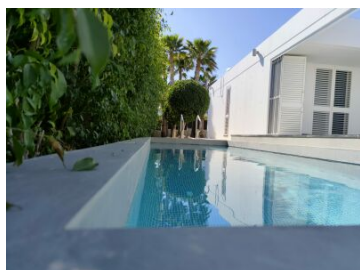

Expert Services

rent@expertservices.es / +34 653 876 375 / www.expertservices.es