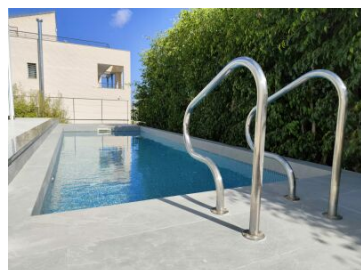

Expert Services

rent@expertservices.es / +34 653 876 375 / www.expertservices.es