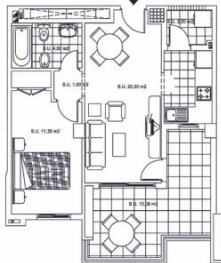

RESIDENCIAL EL JARDIN DE PENIDORM

Expert Services

rent@expertservices.es / +34 653 876 375 / www.expertservices.es