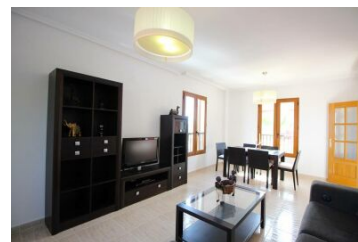

Expert Services

rent@expertservices.es / +34 653 876 375 / www.expertservices.es