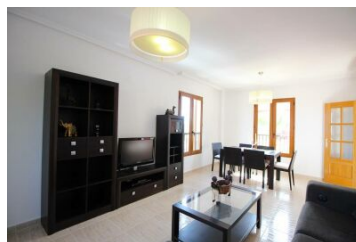

Expert Services

rent@expertservices.es / +34 653 876 375 / www.expertservices.es