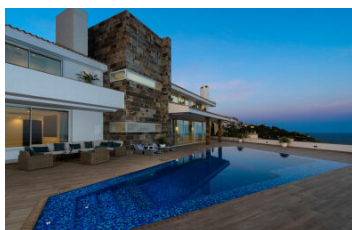

Expert Services

rent@expertservices.es / +34 653 876 375 / www.expertservices.es