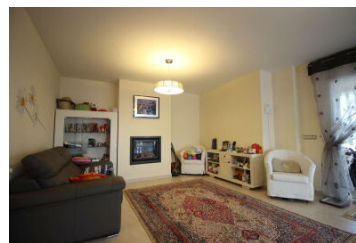

 250.00m<sup>2</sup>

 803.00m<sup>2</sup>

 Piscina privada

 Sí

 Sí

**Precio:** Desde 250€/dia

**Expert Services**

rent@expertservices.es / +34 653 876 375 / www.expertservices.es