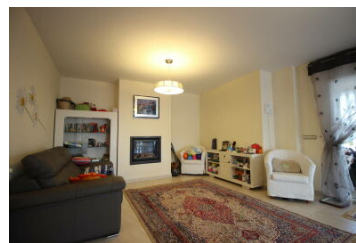

 250.00m²

 803.00m²

 Piscina privada

 Sí

 Sí

Precio: Desde 250€/dia

Expert Services

rent@expertservices.es / +34 653 876 375 / www.expertservices.es