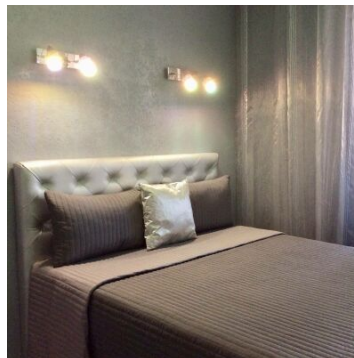

Apartamento de estilo moderno con un dormitorio cerca de la playa

Referencia: P 2110

Apartamento

Villajoyosa

2006

1

1

55.00m²

0.00m²

Piscina

Sí

Precio: 139.000 €