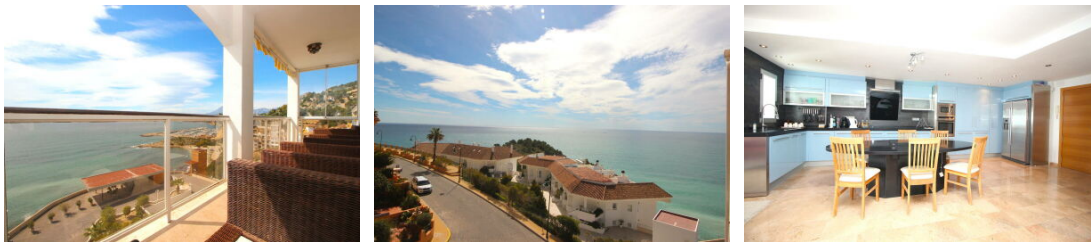

-  Άτικο
-  Altea
-  1993
-  3
-  2
-  163.00m²
-  0.00m²
-  Piscina

**Διάρθρωση 3/4 Δ, Δ¹/₄ Δ³/₄ Νίκης Νίκης Νίκης: 367.500 €**