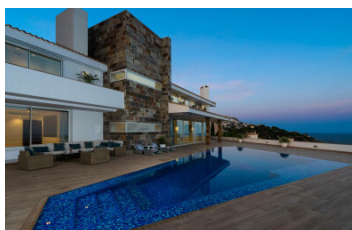

Diñu 3/4D, 1/4D 3/4ÑÑÑ:
3.750.000 €

Expert Services

rent@expertservices.es / +34 653 876 375 / www.expertservices.es