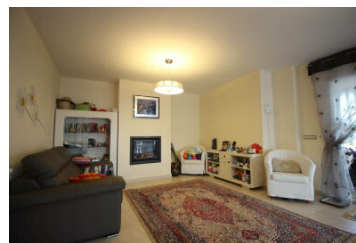

ĐĐ, Đ»Đ»Đ° Tossal

Đ ĐμÑĐμÑĐμĐ½ÑĐ, Ñ: QXCT

- | | |
|--|--|
|  Chalet / Villa |  Calpe |
|  2000 |  4 |
|  0 |  8 |
|  250.00m ² |  803.00m ² |
|  Piscina privada |  ĐĐ° |
|  ĐĐ° | |

Precio: OT 250€/Đ 'ĐμĐ½ÑĐ