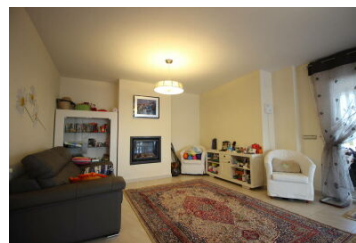

Expert Services

rent@expertservices.es / +34 653 876 375 / www.expertservices.es